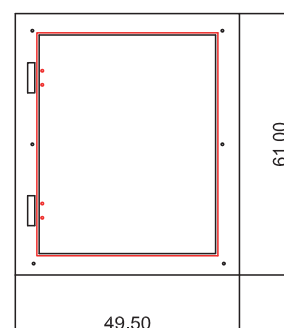

Altezza	56,5 cm
Larghezza	49,5 cm
Profondità	25 cm

bacheca turni

dim a fissaggio
prof. 25 cm

Caratteristiche tecniche

L'alloggiamento prevede uno sportello interno con maniglia, una paratia interna asportabile con vano illuminato per la visualizzazione dei turni cartacei o tramite bacheca elettronica e una parte esterna con vetro 5+5 per la visione dei turni. Nel caso si voglia vedere il cliente basta asportare la paratia.

Sul fondo del cassetto è presente una gomma antiscivolo.

Sono previste due calamite per il fissaggio del cartello turni.