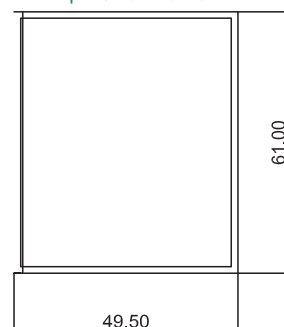

Altezza	56,5 cm
Larghezza	49,5 cm
Profondità	25 cm

bacheca turni

dim a fissaggio
prof. 25 cm

Caratteristiche tecniche

L'alloggiamento prevede uno sportello interno con maniglia, una paratia interna asportabile con vano illuminato per la visualizzazione dei turni cartacei o tramite bacheca elettronica e una parte esterna con vetro 5+5 per la visione dei turni. Nel caso si voglia vedere il cliente basta asportare la paratia.

Sul fondo del cassetto è presente una gomma antiscivolo.

Sono previste due calamite per il fissaggio del cartello turni.